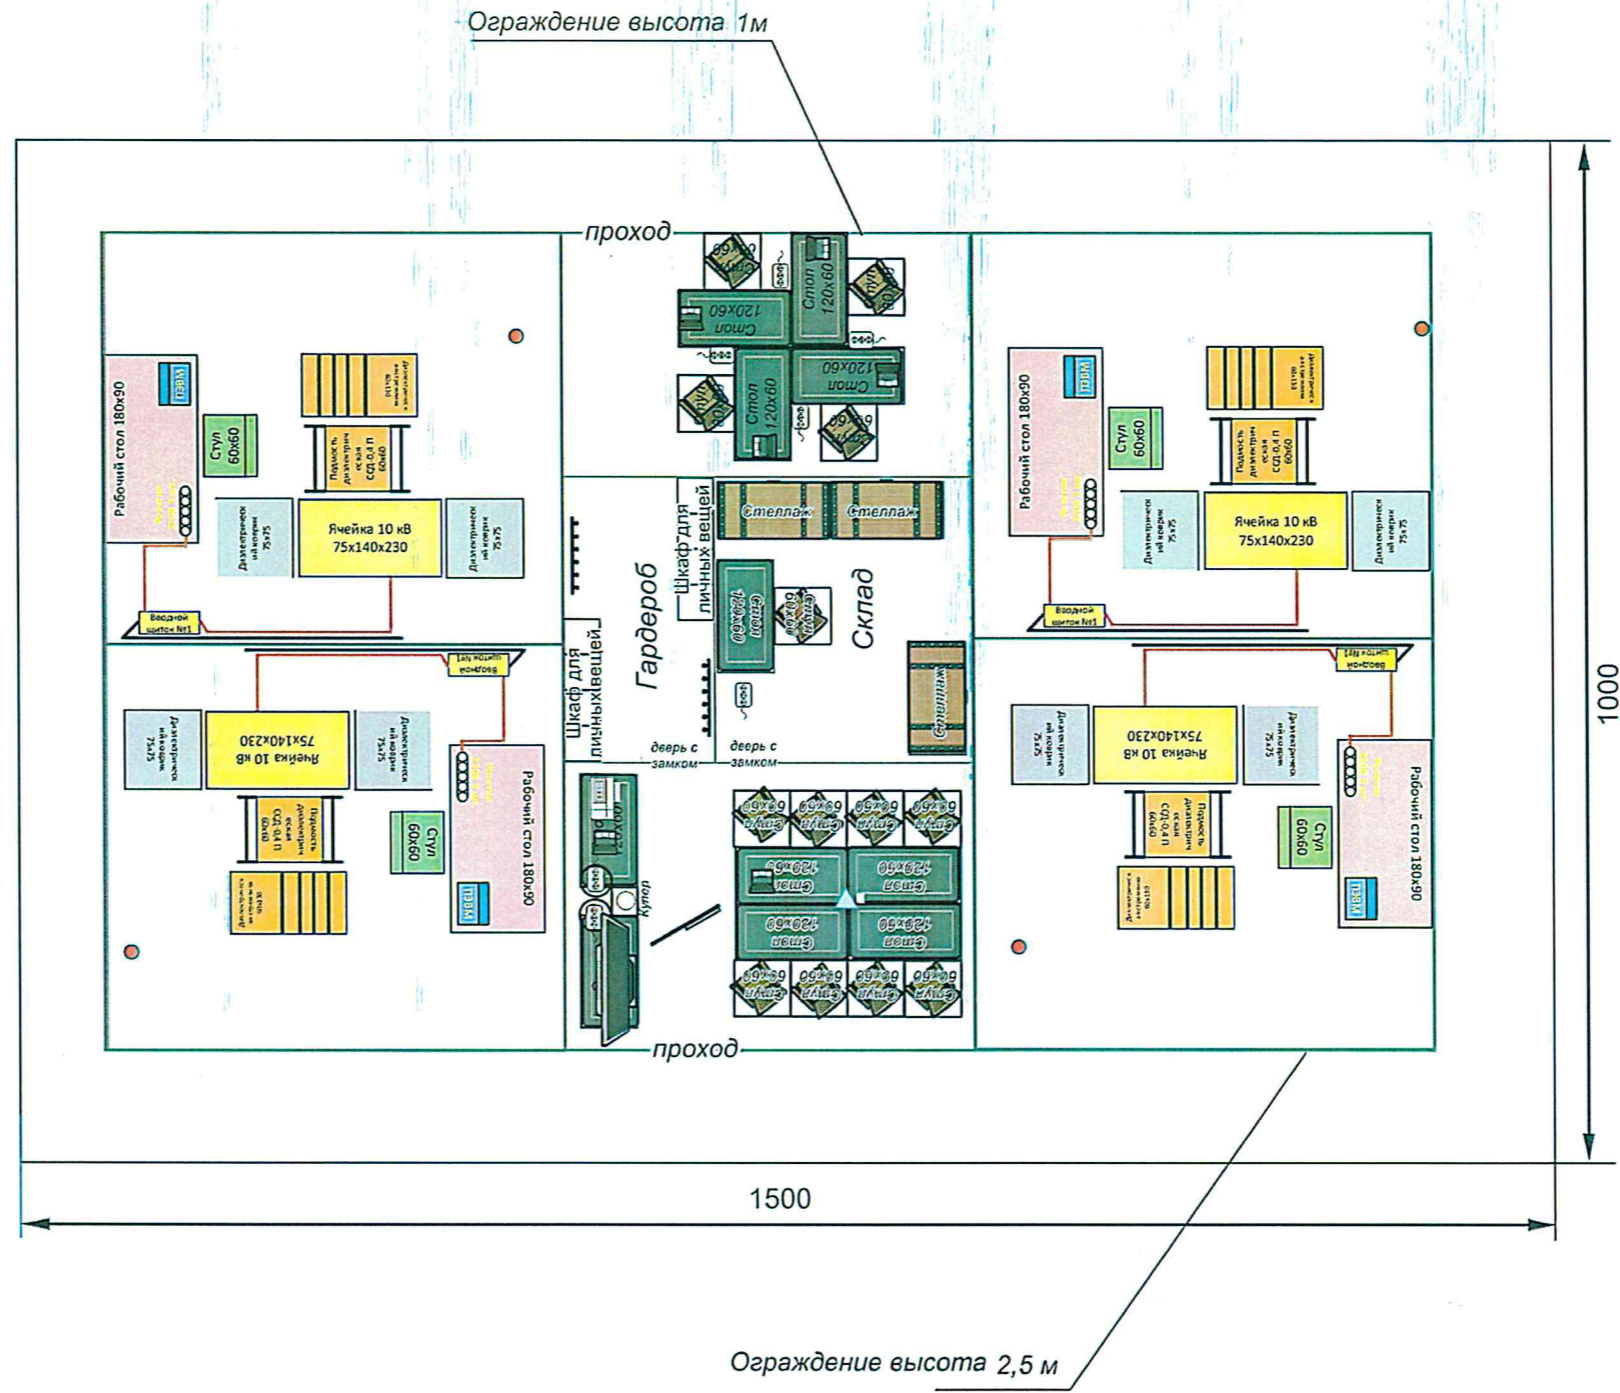

Трассы кабелей питания (~220В для розеток, ~220В для ячейки) — Шина заземления (подключение к общему контуру заземления полигона на рисунке не показано)

● Огнетушитель      Розетки 220В 4 шт.      Розетки для подключения бытовых приборов (~220В).

Ограждение высота 1000 мм, длина 1000 мм	Ячейка 140x75	Верстак 1800x900	Интернет провод скорость 5 мбит/сек
Стена высота 2500 мм, длина 1000 мм	Стол	Стол	Кухня + вода
Ограждение высота 1000 мм, длина 500 мм или углы для ограждения	Розетка 220В, 2,5 кВт, три фазы	Розетка 380 В	Мультиязычная корзина
Стеллажи, высота и кол-во полок из 2Д	Лампа дневного света	Фланец	Вешалка
Стол	Фланец	Принтер/МФУ	Наступ/ПК
	Проектор/экран или ТВ		